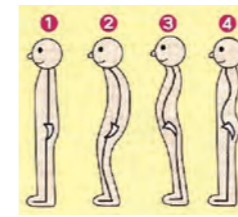

【会場】KCSセンター富士
【定員】各3名
【受講料】無料 【講師】田中 玉恵
※小学生以上対象。

富士 エリア **KCSセンター富士 ~姿勢専科~** Tel.30-6429
水戸島元町14-22大善ビル103 定休日/水・日曜 受付時間/10:00~21:00

64 メノサポ講座

40~50代女性のための講座です。揺らぎ世代特有の不調との付き合い方、骨盤底筋のケアについてお話します。

8/22(木)、29(木)
14:00~15:30