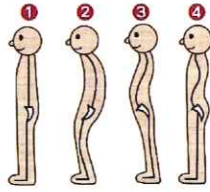

42 「楽でキレイな姿勢」を知ろう!

正しい姿勢を続けていられない!ねこ背を直したい!腰が痛くてゴロっとしたい!などという方、楽な姿勢維持のコツをお伝えします。

10/16^土、20^水

10:00～、11:30～、13:00～、14:30～

【会場】 KCSセンター富士～姿勢専科～

【定員】 1組

【受講料】 無料

【講師】 田中 玉恵

※1時間ほど

KCSセンター富士～姿勢専科～

水戸島元町14-22大善ビル103

☑定休日/日・水・祝日

申込先 **30-6429**

受付時間/10:00～18:00

43 とりあえず体験会!!

友達誘ってとりあえず体験。健康、姿勢は骨盤・背骨を整えることが第一です。あなたの感覚と意識が変わります。

9/25^土～10/24^日※完全予約制

9:00～21:00 所要時間1時間

【会場】 富士カイロプラクティックサービス

【定員】 各2名

【受講料】 500円 【講師】 川住 純

【持ち物】 フェイスタオル1枚

※動きやすい服装(スカート不可)