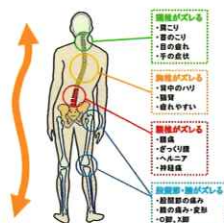

### 36 歪みを正して元気な毎日を送ろう!

体の歪みが原因でおこる様々な不調のなoshikataを説明・体験していただくことで、元気な生活を送りましょう!

10/10<sup>日</sup>  
9:00~15:00 1人約15分の体験

[会場] ヒロススポーツ鍼灸院  
[定員] 20名  
[受講料] 500円 [講師] 山口 智一  
[持ち物] 動きやすい服装、フェイスタオル  
※1名ずつの体験となります。