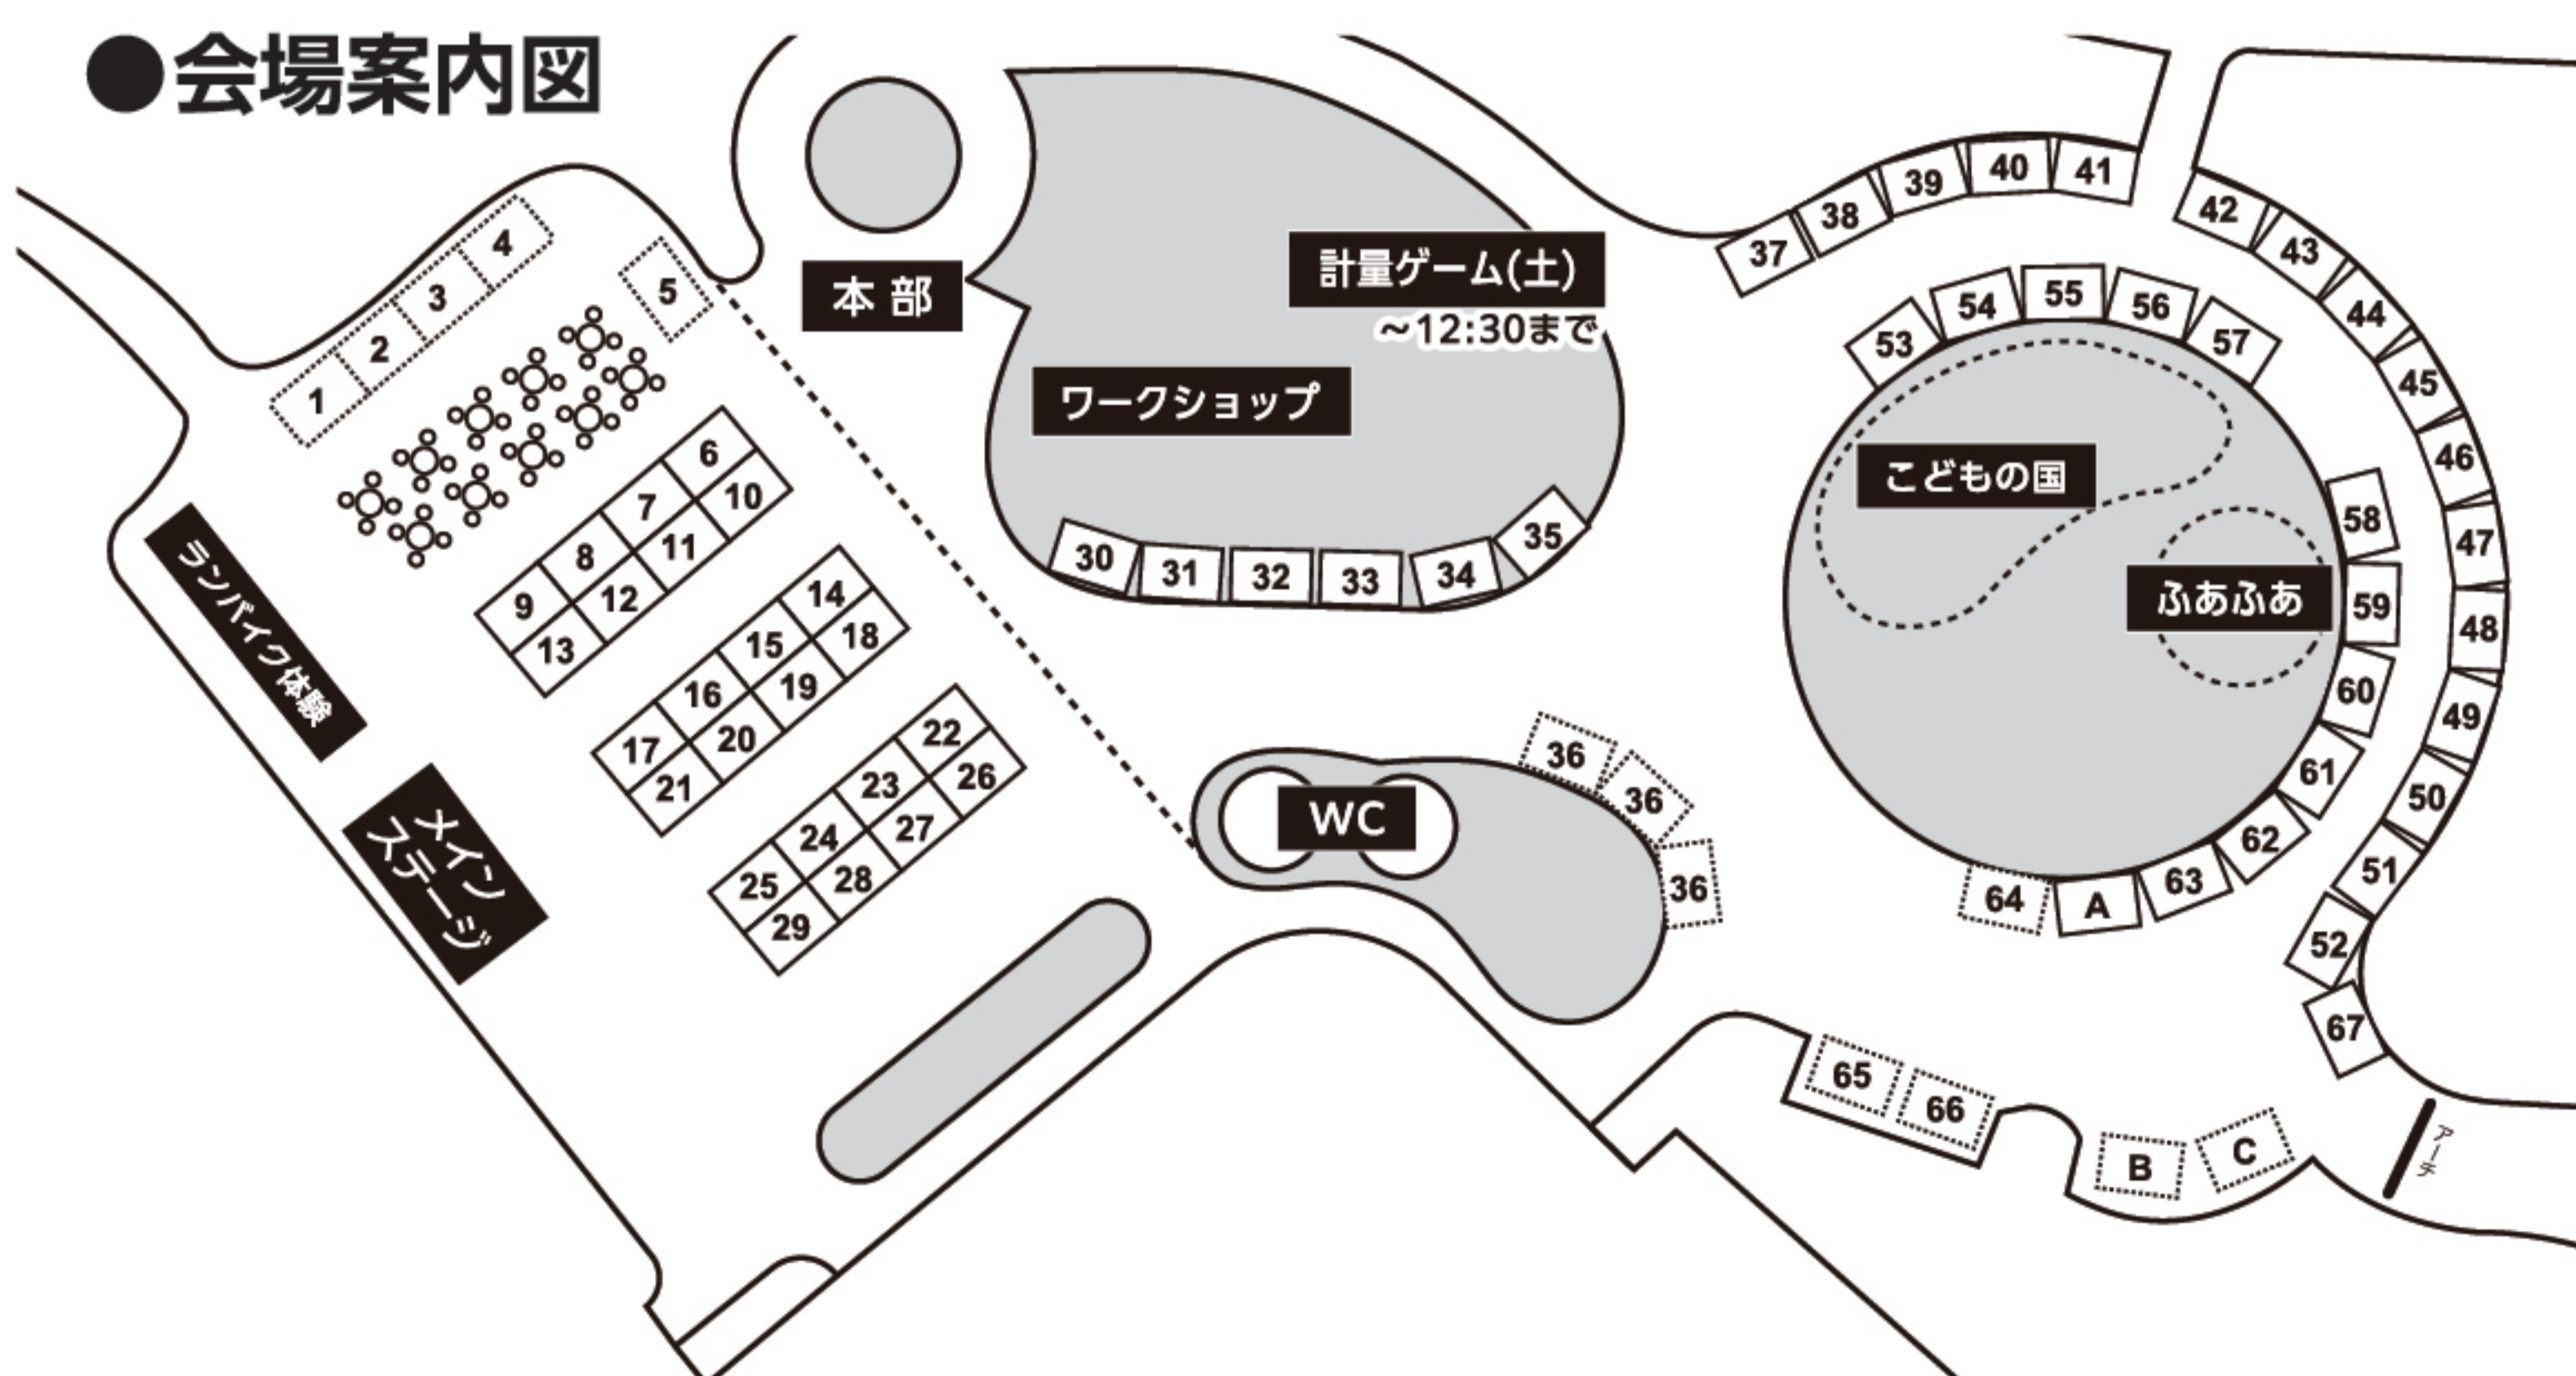

1. 66 Honda Cars 富士東
2. 67 Shizuoka BMW富士店(日曜のみ)
3. A 富士市立高校
4. B 富士警察署
5. C 自衛隊静岡地方協力本部富士地域事務所

4日 土	イベントタイムスケジュール (メインステージにて)	5日 日	
9:30	オープニングセレモニー 投げ餅&お菓子まき (9:30~9:40)	9:30	オープニング (9:30~9:40)
9:45		9:45	
10:00	わんわん大サーカス 内田芸能社 (9:45~10:15)	10:00	わんわん大サーカス 内田芸能社 (9:45~10:15)
10:30	富士市立高校 吹奏楽部・チアリーダー部 富士市立高校吹奏楽部 FujichiBrass 富士市立高校チアリーダー部 Twinkle☆Girls (10:25~11:05)	10:30	フラダンス ハラウ フラ オ ナヴァヒネ 静岡富士校 (10:20~11:00)
11:00	Twinkle☆Girls FujichiBrass	11:00	k-popアイドルステージ STAIR(ステア) (11:05~11:35)
11:30	ジャグリング ジャグラーdaisuke (11:20~11:55)	11:30	なわとびパフォーマンス E-Jump Fuji (11:40~12:10)
12:00	富士高校応援団 校歌・応援・マーチ 富士高校応援団 (12:05~12:25)	12:00	フラメンコ・ベリーダンス Libera (12:15~12:50)
12:30	富士山うたONEグランプリ 上位入賞者 東音 佐藤さくら子、結花乃 (12:40~14:10)	12:30	ROSARIO+CROSS ステージ ROSARIO+CROSS (13:00~13:30)
13:00	東音 佐藤さくら子 結花乃	13:30	ケابلテレビの番組 「ダムダムおじさん お宝探検隊」の出演者も登場!
14:00	富士山うたONEグランプリ 上位入賞者による歌唱	14:00	わんわん大サーカス 内田芸能社 (14:30~15:00)
14:30	わんわん大サーカス 内田芸能社 (14:30~15:00)	14:30	わんわん大サーカス 内田芸能社 (14:30~15:00)
15:00	お楽しみ抽選会 (15:15~15:30)	15:00	お楽しみ抽選会 (15:15~15:30)
15:30		15:30	

※ステージ内容は一部変更する場合があります。

●会場：富士中央公園(イベント広場/多目的広場)

お願い

駐車場に限りがあります。当日は公共の交通期間をご利用ください。
また、当日はマイバックをお持ちください。環境に優しい生活を始めてみませんか。

会場の駐車場は混み合いますので、下記をご利用ください。
・ユニプレス駐車場
・富士商工会議所
・富士市職員駐車場(7ヶ所)

臨時駐車場案内図はこちらのQRから▼

会場

飲んだら乗らない! 飲酒運転はあなたの人生を台無しにします。