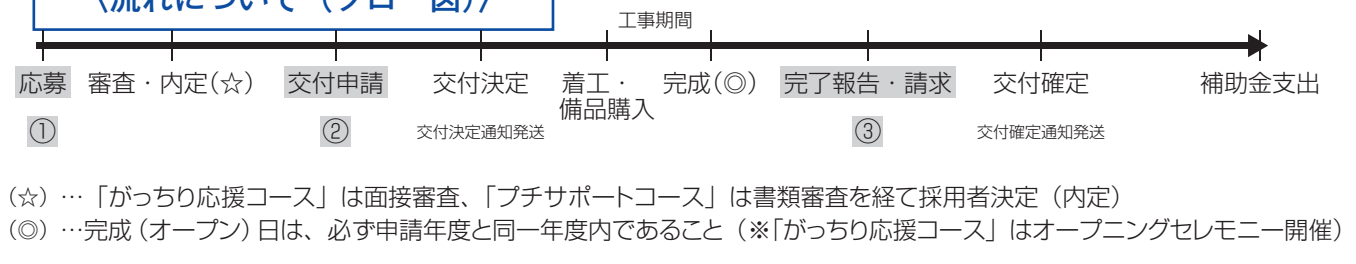

### 〈流れについて（フロー図）〉

富士商工会議所では、事業内容の相談や事業計画の書き方などについて経営指導員による相談窓口を設置しております。お気軽にお問合せください。