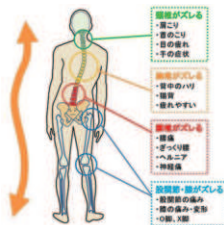

コスメティックスおおしば

水戸島元町12-6 ㊥定休日/日曜日・祝日

申込先 61-1448

受付時間/9:30~19:00

健康 スポーツ

36 歪みを正して元気な毎日を送ろう!

体の歪みが原因でおこる様々な不調のなおしかたを説明・体験していただくことで、元気な生活を送りましょう!

10/10㊥

9:00~15:00 1人約15分の体験

【会場】ヒロスポーツ鍼灸院

【定員】20名

【受講料】500円 【講師】山口 智一

【持ち物】動きやすい服装、フェイスタオル

※1名ずつの体験となります。

ヒロスポーツ鍼灸院

今泉3247-17 ㊥定休日/不定休