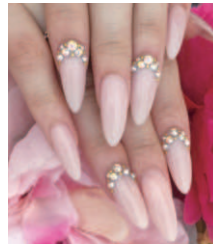

32 自宅でできるネイルケア

お家で簡単にできるネイルケアの講習です。
ファイルセットのプレゼントもあります。

9/28⁺、10/12⁺
10:00~12:00

【会場】ネイルサロンフェアリー

【定員】4名

【受講料】500円

【講師】塚沢

※自分の爪には、何もつけずにお越しください。