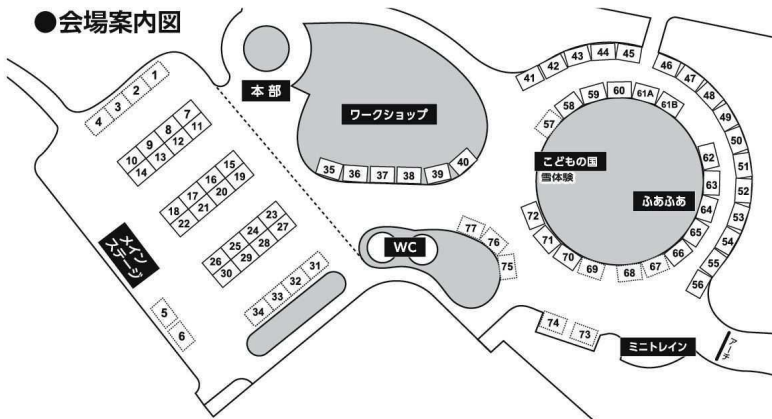

●会場案内図

2日 土	イベントタイムスケジュール (メインステージにて)	3日 日
オープニングセレモニー 投げ餅&お菓子まき (9:30~9:50)	9:30 9:45	オープニング (9:30~9:40)
わんわん大サーカス 内田芸能社 (9:55~10:25)	10:00	わんわん大サーカス 内田芸能社 (9:45~10:15)
子ども専用すぱーつくらぶ ペレガサぼーつくらぶ 男子新体操クラス (10:25~10:55)	10:30	子ども専用すぱーつくらぶ ペレガサぼーつくらぶ 男子新体操クラス (10:25~10:55)
富士山うたONEグランプリ グランプリ上位入賞者 (10:35~11:15)	11:00	ふれあいコンサート♪ ~高工フェア版~ 富士市立高校吹奏楽部 吉原第二中学校吹奏楽部 (11:05~11:45)
ジャズリング DAISUKE (11:20~11:55)	11:30	FujichBrass 富士高校吹奏団 校歌・応援・マーチ 富士高校吹奏団 (11:55~12:15)
なわとびパフォーマンス E-Jump Fuji (12:00~12:30)	12:00	フラダンス ハラウフラ オナワヒネ 静岡富士校 (12:20~13:00)
ヒーロージャズリングショー Box performer まさきち (12:35~13:10)	12:30	ゴスペル Leoya Music Factory, YAMAHA GOSPEL, レオヤグローバルアカデミー (13:05~13:20)
音楽ダンスライブ STAIR(ステア) (13:25~13:55)	13:00	JAZZFUNK マミーズダンスクラブflavor (13:25~13:55)
わんわん大サーカス 内田芸能社 (14:05~14:35)	14:00	わんわん大サーカス 内田芸能社 (14:05~14:35)
お楽しみ抽選会 (14:50~15:20)	14:30	お楽しみ抽選会 (14:50~15:20)
	15:00	
	15:30	