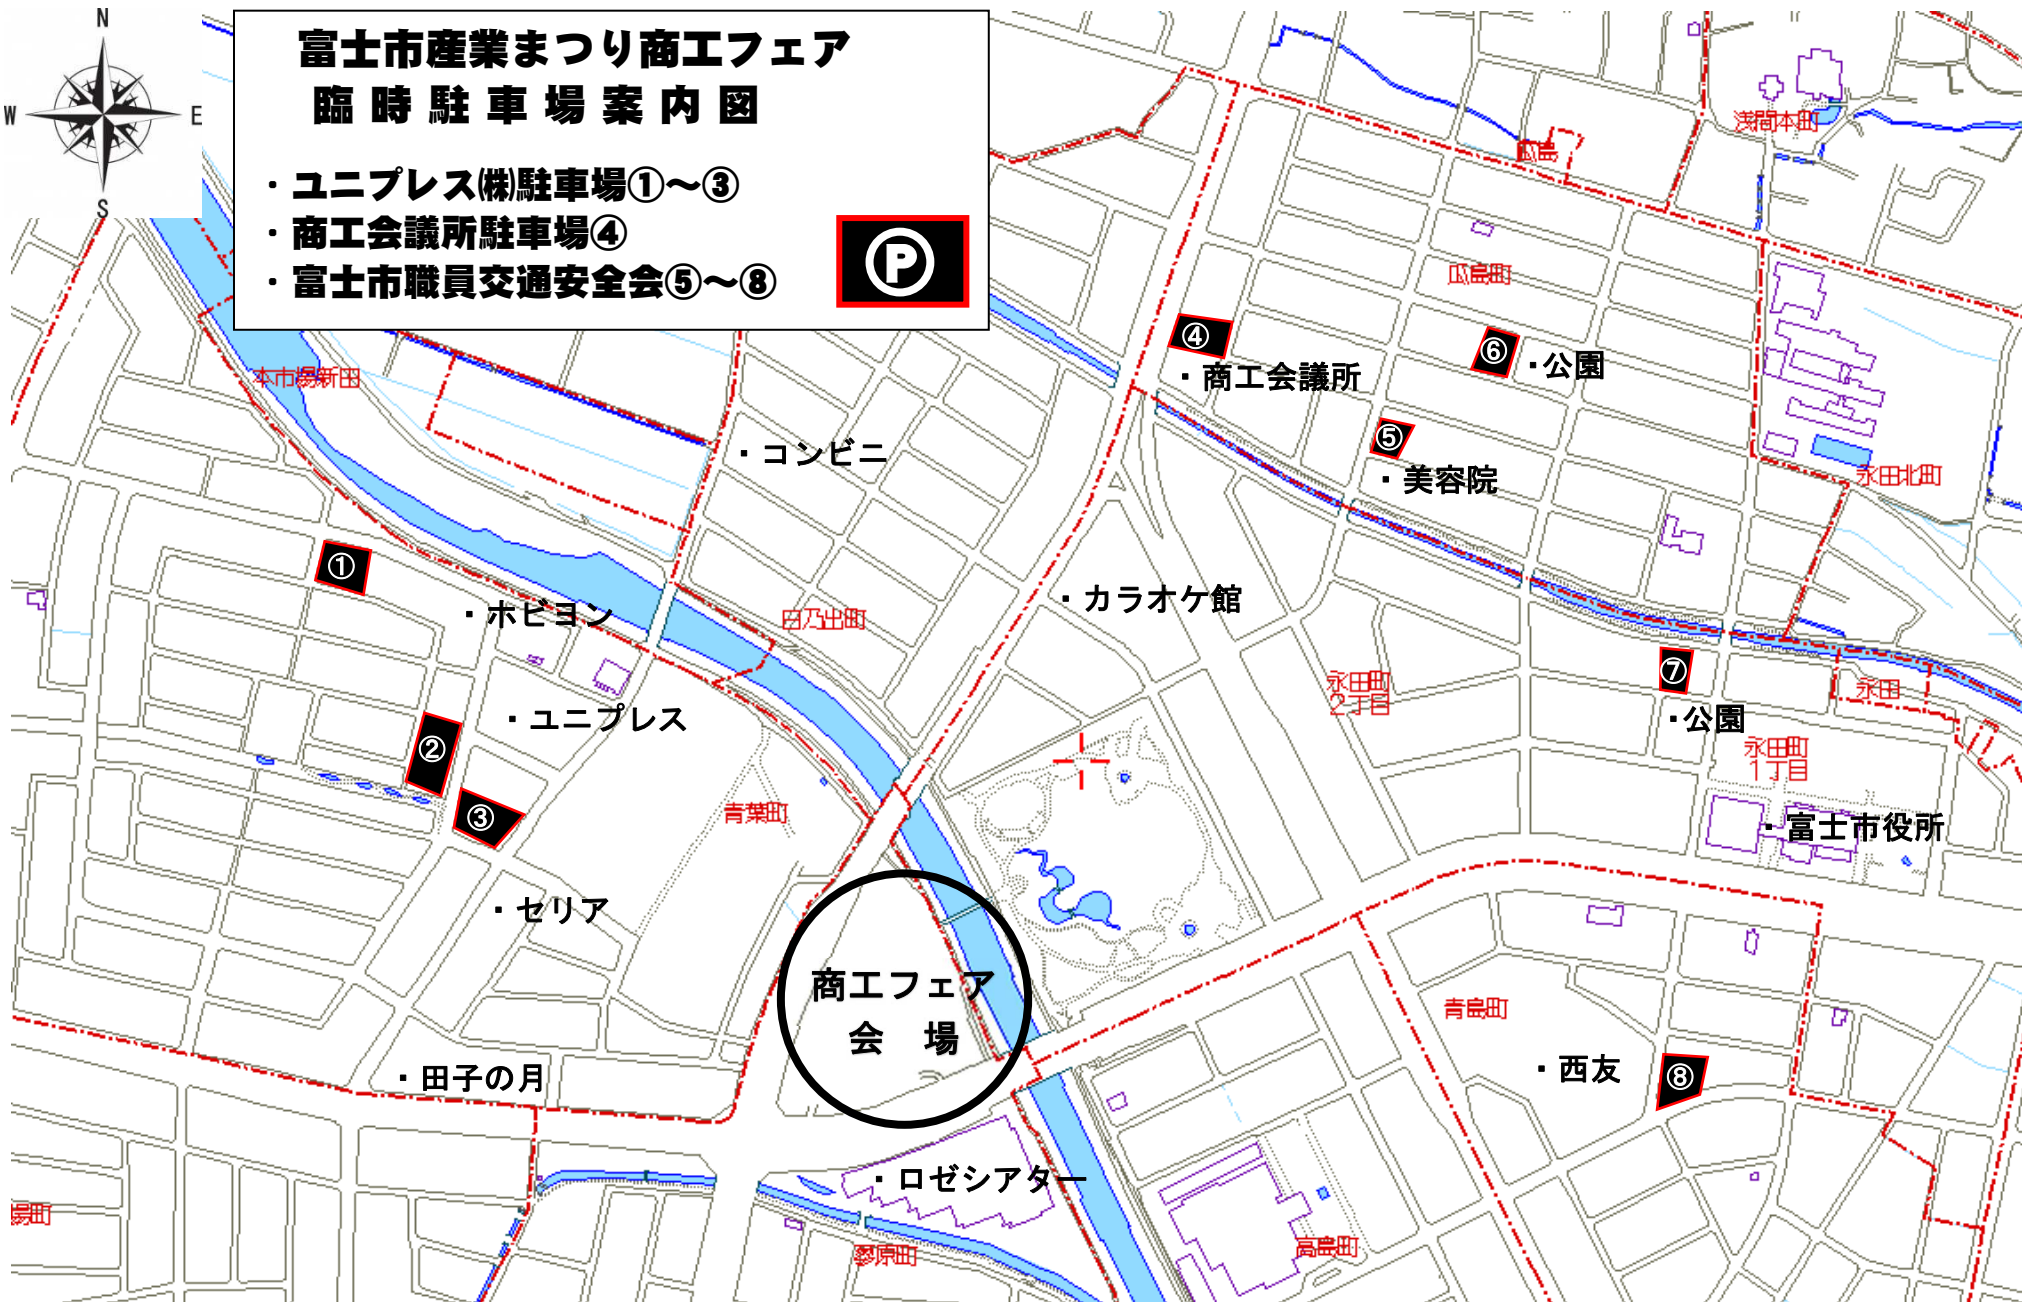

富士市産業まつり商工フェア 臨時駐車場案内図

- ・ユニプレス(株)駐車場①～③
- ・商工会議所駐車場④
- ・富士市職員交通安全会⑤～⑧

本市場新田

・コンビニ

①

・ホビヨン

②

・ユニプレス

③

・セリア

・田子の月

青葉町

商工フェア
会場

・ロゼシアター

藤原町

・カラオケ館

④

・商工会議所

⑤

・美容院

⑥

・公園

永田町
2丁目

⑦